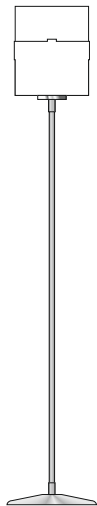

colonnina h 100 cm
con porta cartelli

colonnina h 120 cm
con porta cartelli