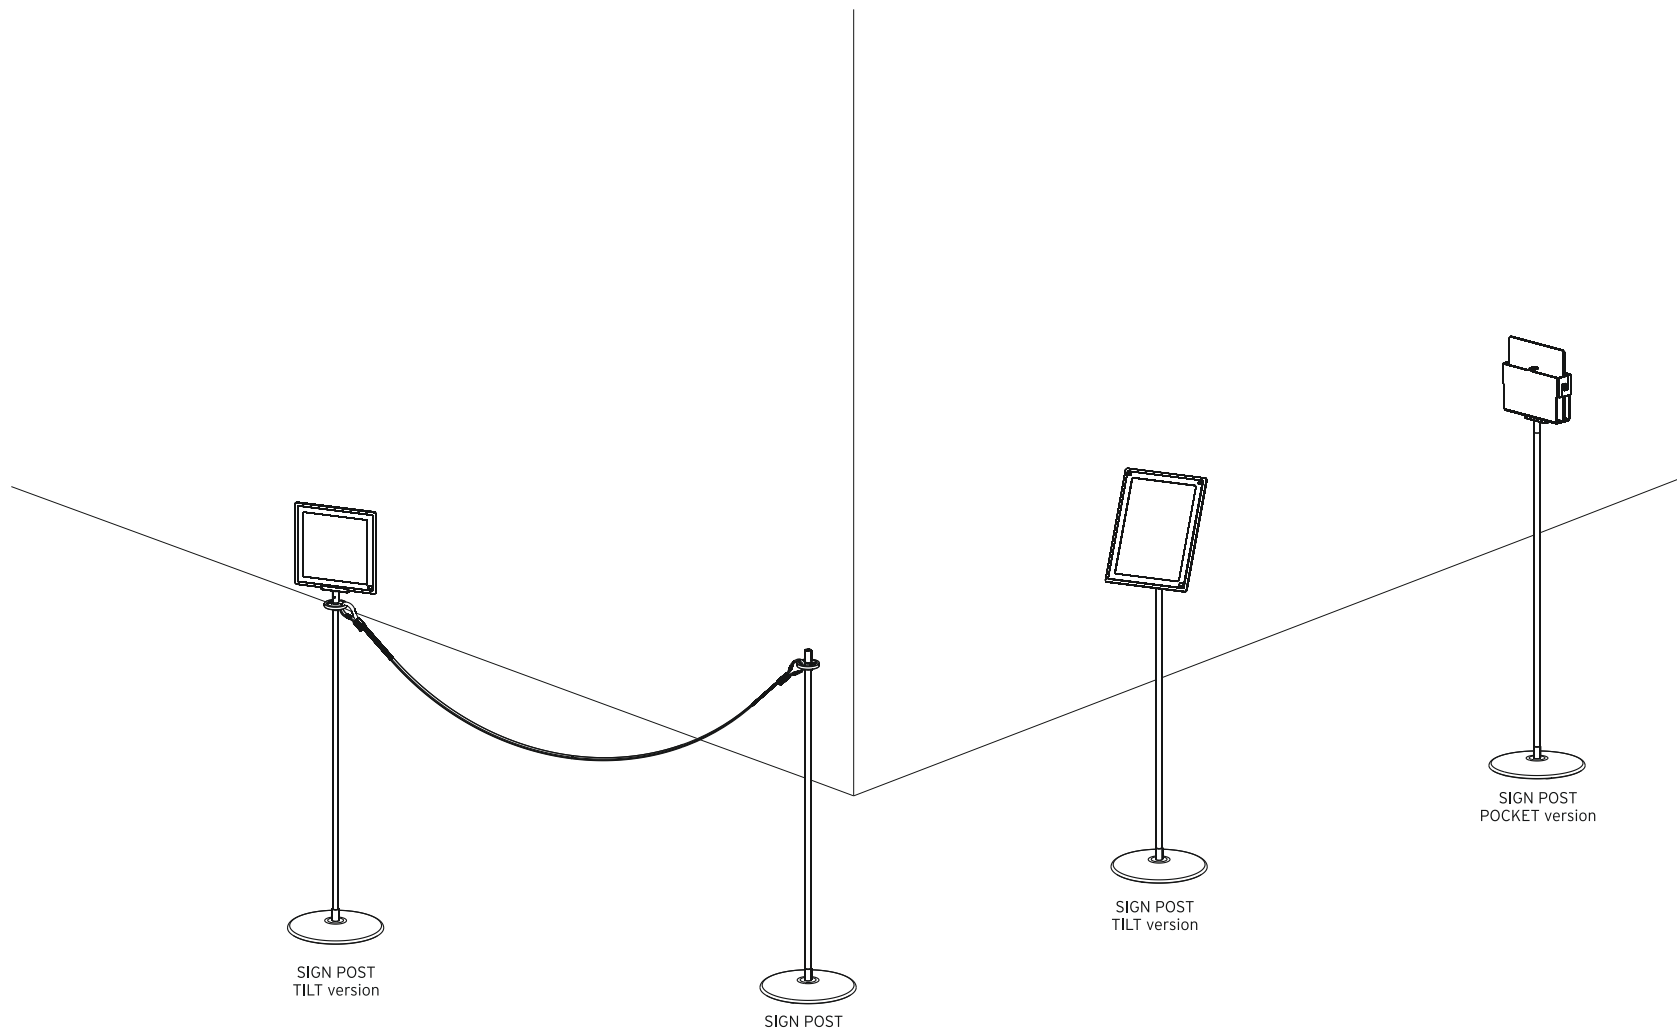

SIGN POST

La colonnina slim che delimita con discrezione

SIGN POST

DIMENSIONI e FORMATI disponibili

colonnina h 100 cm con porta cartelli

colonnina h 120 cm con porta cartelli

colonnina h 100 cm con anello, porta cartelli e cordone

colonnina h 100 cm e 120 cm con anello, porta cartelli e cordone

FORMATI DISPONIBILI

pannello 14,9x29,7 cm

pannello 21x29,7 cm

pannello 29,7x29,7 cm

pannello 14,8x21 cm

pannello 21x21 cm

pannello 29,7x21 cm

pannello 21x14,8 cm

pannello 29,7x14,8 cm

SIGN POST

TILT version / **DIMENSIONI** e **FORMATI** disponibili

FORMATI DISPONIBILI

pannello
14,9x29,7 cm

pannello
21x29,7 cm

pannello
29,7x29,7 cm

FORMATI DISPONIBILI

porta depliant con quattro scomparti per formati 10x21 cm

porta depliant con due scomparti per formati A5 verticale (14,9x21 cm)

porta depliant con due scomparti per formati 10x21 cm

SIGN POST