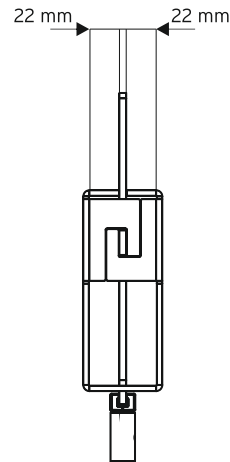

pannello
14,8x21 cm

pannello
21x21 cm

pannello
29,7x21 cm

pannello
21x14,8 cm

pannello
29,7x14,8 cm

colonnina h 100 cm
con porta cartelli

colonnina h 120 cm
con porta cartelli

colonnina h 100 cm con
anello, porta cartelli e cordone

colonnina h 100 cm e 120 cm con
anello, porta cartelli e cordone

SIGN POST

POCKET version / **DIMENSIONI** e **FORMATI** disponibili

colonnina h 100 cm
con porta cartelli

colonnina h 120 cm
con porta cartelli

colonnina h 100 cm con
anello, porta cartelli e cordone

colonnina h 100 cm e 120 cm con
anello, porta cartelli e cordone

SIGN POST

POCKET version / **DIMENSIONI** e **FORMATI** disponibili

porta depliant con due scomparti per formati A4 verticale (21x29,7 cm)

FORMATI DISPONIBILI

porta depliant con quattro scomparti per formati 10x21 cm

porta depliant con due scomparti per formati A5 verticale (14,9x21 cm)

porta depliant con due scomparti per formati 10x21 cm

SIGN POST