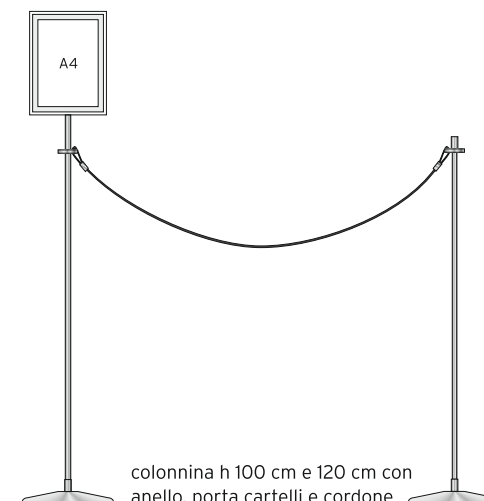

colonnina h 100 cm e 120 cm con anello, porta cartelli e cordone

FORMATI DISPONIBILI

pannello 14,9x29,7 cm

pannello 21x29,7 cm

pannello 29,7x29,7 cm

pannello 14,8x21 cm

pannello 21x21 cm

pannello 29,7x21 cm

pannello 21x14,8 cm

pannello 29,7x14,8 cm

SIGN POST

TILT version / **DIMENSIONI** e **FORMATI** disponibili

FORMATI DISPONIBILI

pannello
14,9x29,7 cm

pannello
21x29,7 cm

pannello
29,7x29,7 cm

pannello
14,8x21 cm

pannello
21x21 cm

pannello
29,7x21 cm

pannello
21x14,8 cm

pannello
29,7x14,8 cm

colonnina h 100 cm
con porta cartelli

colonnina h 120 cm
con porta cartelli

colonnina h 100 cm con
anello, porta cartelli e cordone

colonnina h 100 cm con
anello, porta cartelli e cordone

colonnina h 100 cm e 120 cm con
anello, porta cartelli e cordone

SIGN POST

POCKET version / **DIMENSIONI** e **FORMATI** disponibili

porta depliant con due scomparti per formati A4 verticale (21x29,7 cm)