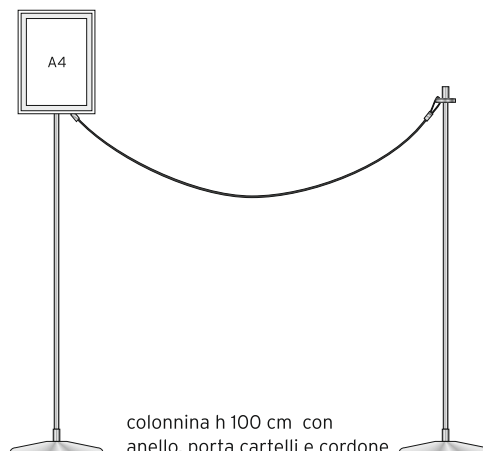

pannello 21x14,8 cm

pannello 29,7x14,8 cm

SIGN POST

TILT version / **DIMENSIONI** e **FORMATI** disponibili

FORMATI DISPONIBILI

pannello
14,9x29,7 cm

pannello
21x29,7 cm

pannello
29,7x29,7 cm

pannello
14,8x21 cm

pannello
21x21 cm

pannello
29,7x21 cm

pannello
21x14,8 cm

pannello
29,7x14,8 cm

colonnina h 100 cm
con porta cartelli

colonnina h 120 cm
con porta cartelli

colonnina h 100 cm con
anello, porta cartelli e cordone

colonnina h 100 cm e 120 cm con
anello, porta cartelli e cordone

SIGN POST

POCKET version / **DIMENSIONI** e **FORMATI** disponibili

colonnina h 100 cm
con porta cartelli

colonnina h 120 cm
con porta cartelli

colonnina h 100 cm con
anello, porta cartelli e cordone

colonnina h 100 cm e 120 cm con
anello, porta cartelli e cordone

SIGN POST

POCKET version / **DIMENSIONI** e **FORMATI** disponibili

porta depliant con due scomparti per formati A4 verticale (21x29,7 cm)