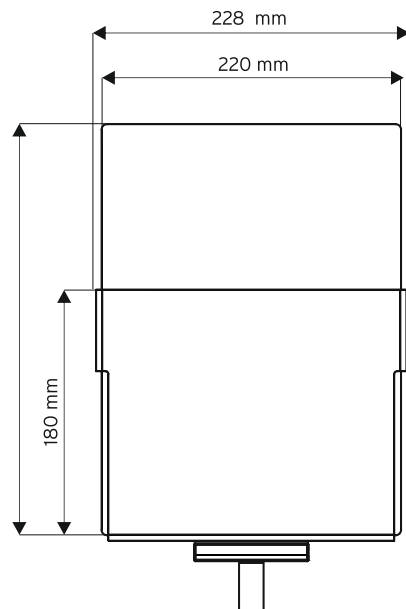

pannello 21x14,8 cm

pannello 29,7x14,8 cm

SIGN POST

TILT version / **DIMENSIONI** e **FORMATI** disponibili

FORMATI DISPONIBILI

pannello
14,9x29,7 cm

pannello
21x29,7 cm

pannello
29,7x29,7 cm

pannello
14,8x21 cm

pannello
21x21 cm

pannello
29,7x21 cm

pannello
21x14,8 cm

pannello
29,7x14,8 cm

colonnina h 100 cm
con porta cartelli

colonnina h 120 cm
con porta cartelli

colonnina h 100 cm con
anello, porta cartelli e cordone

colonnina h 100 cm con
anello, porta cartelli e cordone

colonnina h 100 cm e 120 cm con
anello, porta cartelli e cordone

SIGN POST

POCKET version / **DIMENSIONI** e **FORMATI** disponibili

porta depliant con due scomparti per formati A4 verticale (21x29,7 cm)

FORMATI DISPONIBILI

porta depliant con quattro scomparti per formati 10x21 cm

porta depliant con due scomparti per formati A5 verticale (14,9x21 cm)

porta depliant con due scomparti per formati 10x21 cm

SIGN POST