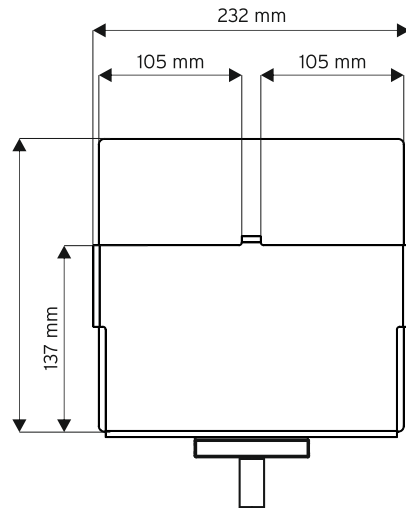

pannello 21x14,8 cm

pannello 29,7x14,8 cm

SIGN POST

TILT version / **DIMENSIONI** e **FORMATI** disponibili

FORMATI DISPONIBILI

pannello
14,9x29,7 cm

pannello
21x29,7 cm

pannello
29,7x29,7 cm

pannello
14,8x21 cm

pannello
21x21 cm

pannello
29,7x21 cm

pannello
21x14,8 cm

pannello
29,7x14,8 cm

colonnina h 100 cm
con porta cartelli

colonnina h 120 cm
con porta cartelli

colonnina h 100 cm con
anello, porta cartelli e cordone

colonnina h 100 cm con
anello, porta cartelli e cordone

colonnina h 100 cm e 120 cm con
anello, porta cartelli e cordone

SIGN POST

POCKET version / **DIMENSIONI** e **FORMATI** disponibili

porta depliant con due scomparti per formati A4 verticale (21x29,7 cm)

FORMATI DISPONIBILI

porta depliant con quattro scomparti per formati 10x21 cm

porta depliant con due scomparti per formati A5 verticale (14,9x21 cm)

porta depliant con due scomparti per formati 10x21 cm

SIGN POST