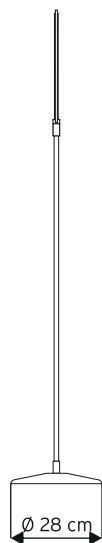

SIGN POST

La colonnina slim che delimita con discrezione

SIGN POST

DIMENSIONI e FORMATI disponibili

colonnina h 100 cm con porta cartelli

colonnina h 120 cm con porta cartelli

colonnina h 100 cm con anello, porta cartelli e cordone

colonnina h 100 cm e 120 cm con anello, porta cartelli e cordone

FORMATI DISPONIBILI

pannello 14,9x29,7 cm

pannello 21x29,7 cm

pannello 29,7x29,7 cm

pannello 14,8x21 cm

pannello 21x21 cm

pannello 29,7x21 cm

pannello 21x14,8 cm

pannello 29,7x14,8 cm

SIGN POST

TILT version / **DIMENSIONI** e **FORMATI** disponibili

FORMATI DISPONIBILI

pannello
14,9x29,7 cm

pannello
21x29,7 cm

pannello
29,7x29,7 cm

pannello
14,8x21 cm

pannello
21x21 cm

pannello
29,7x21 cm

pannello
21x14,8 cm

pannello
29,7x14,8 cm

colonnina h 100 cm
con porta cartelli

colonnina h 120 cm
con porta cartelli

colonnina h 100 cm con
anello, porta cartelli e cordone