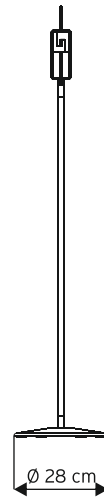

SIGN POST

POCKET version / **DIMENSIONI** e **FORMATI** disponibili

colonnina h 100 cm
con porta cartelli